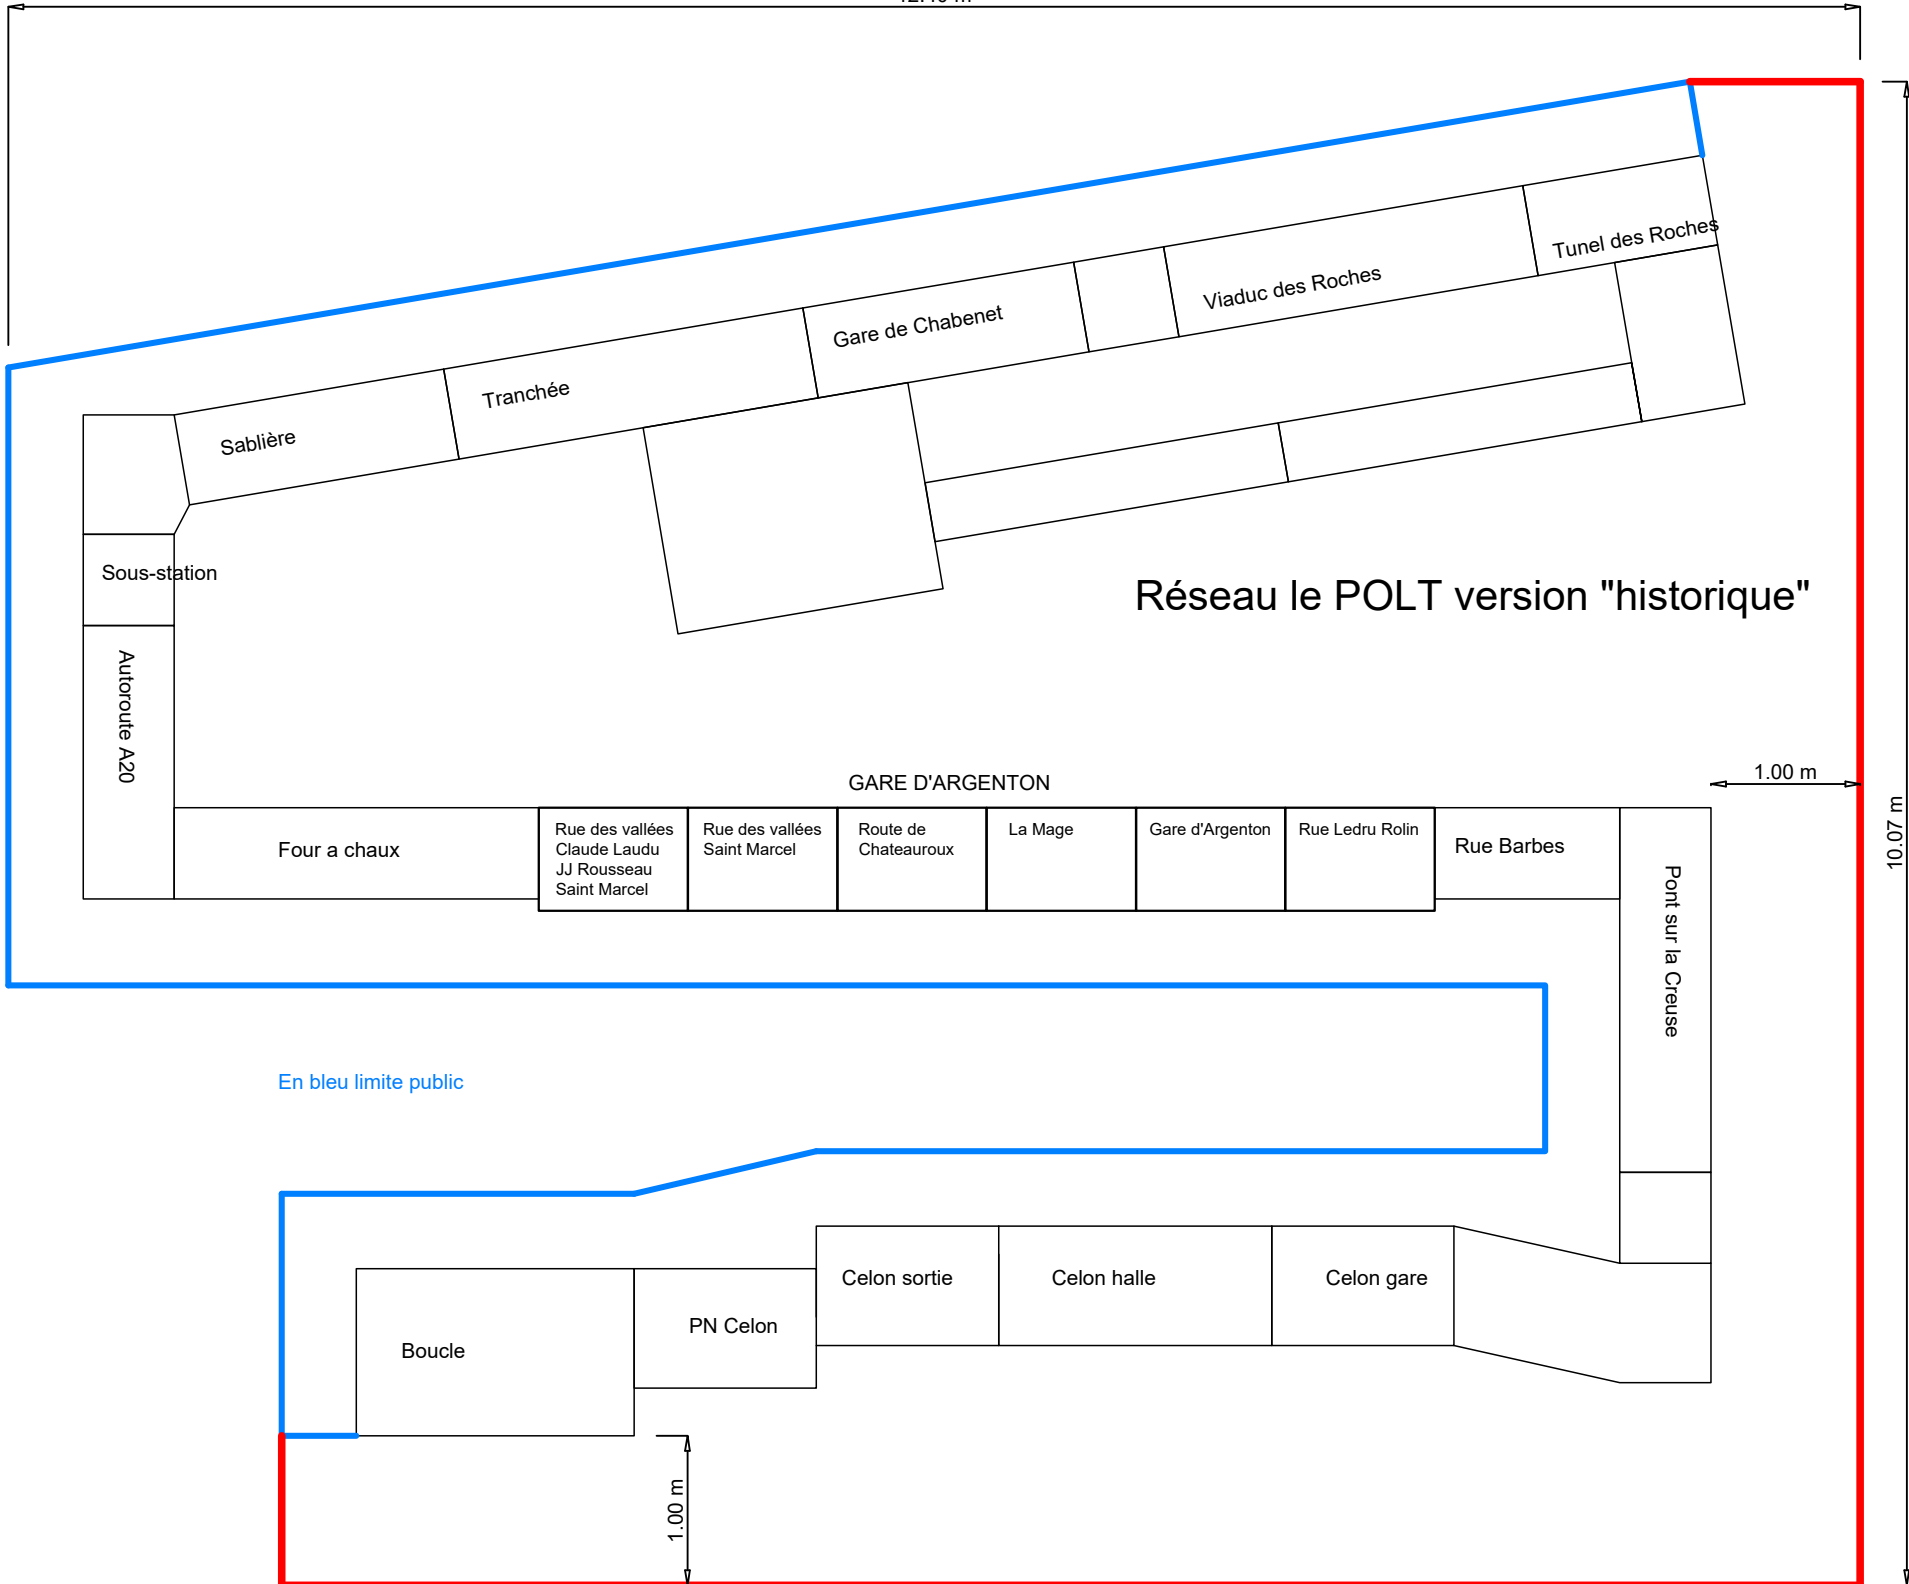

12.40 m

Réseau le POLT version "historique"

GARE D'ARGENTON

En bleu limite public